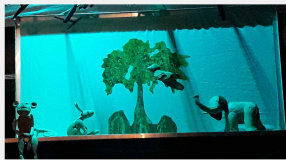

Ins Blaue • ab 4 Jahren

Affe, Hase und Vogel haben ihren Freund den Elefanten aus den Augen verloren und so ist ihr friedliches Zusammensein im Schutz des Baumes gestört. Wohin das Suchen sie führt und was sie finden, zeigt „Ins Blaue“ mit Marionetten und farbigen, indischen Schattenfiguren.